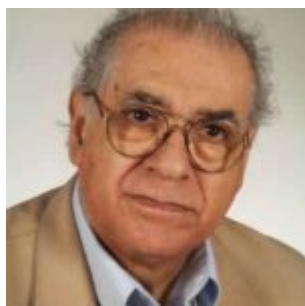

# Obituario

El Sr. **Kan Ishii**, anterior presidente de la Asociación Coral de Japón al igual que ex miembro de la Junta Directiva de la FIMC y uno de sus fundadores (conjuntamente con el alemán Paul Wehrle, el norteamericano Royce Saltzman y el francés Claude Tagger entre otros), murió el pasado 24 de noviembre. Kan Ishii nació el 30 de marzo de 1921. Se graduó de la Musashino Academia Musicae en Tokio y posteriormente de la Universidad para la Música y las Artes Escénicas de Munich. Ishii estudió composición bajo la tutoría de Carl Orff. Igualmente, escribió obras para ópera, ballet, orquesta, música de cámara, coros, bandas de concierto y películas.

*Traducción: Maria Catalina Prieto, Colombia*

El compositor chileno **Gustavo Becerra Schmidt** murió el pasado 3 de enero. Vivió en Alemania desde 1973 y enseñó en la Universidad de Oldenburgo desde 1974. Becerra fue el compositor chileno más prolífico. Su catalogo incluye cientos de composiciones que van desde lo más tradicional a lo más vanguardista, desde música popular hasta cantatas de gran escala, sinfonía y oratorios.