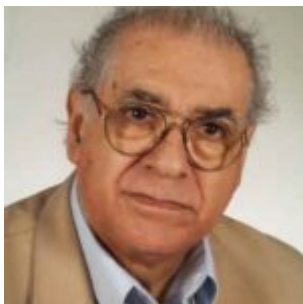

Obituario

El Sr. **Kan Ishii**, anterior presidente de la Asociación Coral de Japón al igual que ex miembro de la Junta Directiva de la FIMC y uno de sus fundadores (conjuntamente con el alemán Paul Wehrle, el norteamericano Royce Saltzman y el francés Claude Tagger entre otros), murió el pasado 24 de noviembre. Kan Ishii nació el 30 de marzo de 1921. Se graduó de la Musashino Academia Musicae en Tokio y posteriormente de la Universidad para la Música y las Artes Escénicas de Munich. Ishii estudió composición bajo la tutoría de Carl Orff. Igualmente, escribió obras para ópera, ballet, orquesta, música de cámara, coros, bandas de concierto y películas.

Traducción: Maria Catalina Prieto, Colombia

El compositor chileno **Gustavo Becerra Schmidt** murió el pasado 3 de enero. Vivió en Alemania desde 1973 y enseñó en la Universidad de Oldenburgo desde 1974. Becerra fue el compositor chileno más prolífico. Su catalogo incluye cientos de composiciones que van desde lo más tradicional a lo más vanguardista, desde música popular hasta cantatas de gran escala, sinfonía y oratorios.