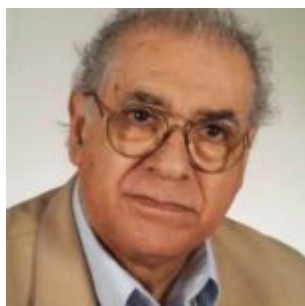

Obituario

El Sr. **Kan Ishii**, anterior presidente de la Asociación Coral de Japón al igual que ex miembro de la Junta Directiva de la FIMC y uno de sus fundadores (conjuntamente con el alemán Paul Wehrle, el norteamericano Royce Saltzman y el francés Claude Tagger entre otros), murió el pasado 24 de noviembre. Kan Ishii nació el 30 de marzo de 1921. Se graduó de la Musashino Academia Musicae en Tokio y posteriormente de la Universidad para la Música y las Artes Escénicas de Munich. Ishii estudió composición bajo la tutoría de Carl Orff. Igualmente, escribió obras para ópera, ballet, orquesta, música de cámara, coros, bandas de concierto y películas.

Traducción: Maria Catalina Prieto, Colombia

El compositor chileno **Gustavo Becerra Schmidt** murió el pasado 3 de enero. Vivió en Alemania desde 1973 y enseñó en la Universidad de Oldenburgo desde 1974. Becerra fue el compositor chileno más prolífico. Su catalogo incluye cientos de composiciones que van desde lo más tradicional a lo más vanguardista, desde música popular hasta cantatas de gran escala, sinfonía y oratorios.